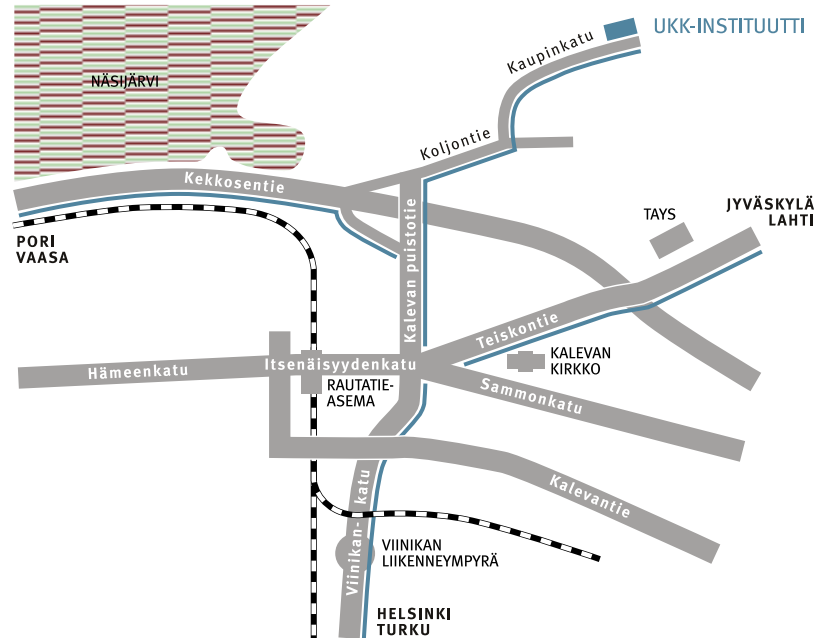

Ajo-ohje UKK-instituuttiin

UKK-instituuttiin Tampereelle pääsee vaivattomasti joka puolelta Suomea – Tervetuloa!

Etelästä - Helsinki, Turku

Aja Lempääläntietä Viinikan liikenneympyrän jälkeen suoraan (kohti Vaasaa) Kalevan puistotielle, käänny sen päässä heti ylikulkusillan jälkeen oikealle Koljontielle ja sieltä vasemmalle UKK-instituuttiin.

Lännestä - Pori, Vaasa

Aja Kekkosen tietä Näsinneulan ja Näsijärven ohi ja käänny oikealle Kalevan liittymästä (huoltamon kohdassa). Käänny Kalevan puistotiellä vasemmalle, tien päässä heti ylikulkusillan jälkeen oikealle Koljontielle ja sieltä vasemmalle UKK-instituuttiin.

Idästä - Jyväskylä, Lahti

Aja Teiskontietä TAYS:n ohi Teiskontien päähän ja käänny oikealle Kalevan puistotielle. Aja Kalevan puistotien päähän, käänny heti ylikulkusillan jälkeen oikealle Koljontielle ja sieltä vasemmalle UKK-instituuttiin.

UKK-instituutin pihassa ja välittömässä läheisyydessä on runsaasti maksutonta pysäköintitilaa.

UKK-instituutti

Kaupinpuistonkatu 1
33500 Tampere
puh. (03) 282 9111
www.ukkinstituutti.fi

Linja 3 liikennöi Koljontielle, josta on 1 km kävelymatka instituutille.
Katso aikataulut TKL:n sivuilta www.tampere.fi/tkl/aikataulut.html